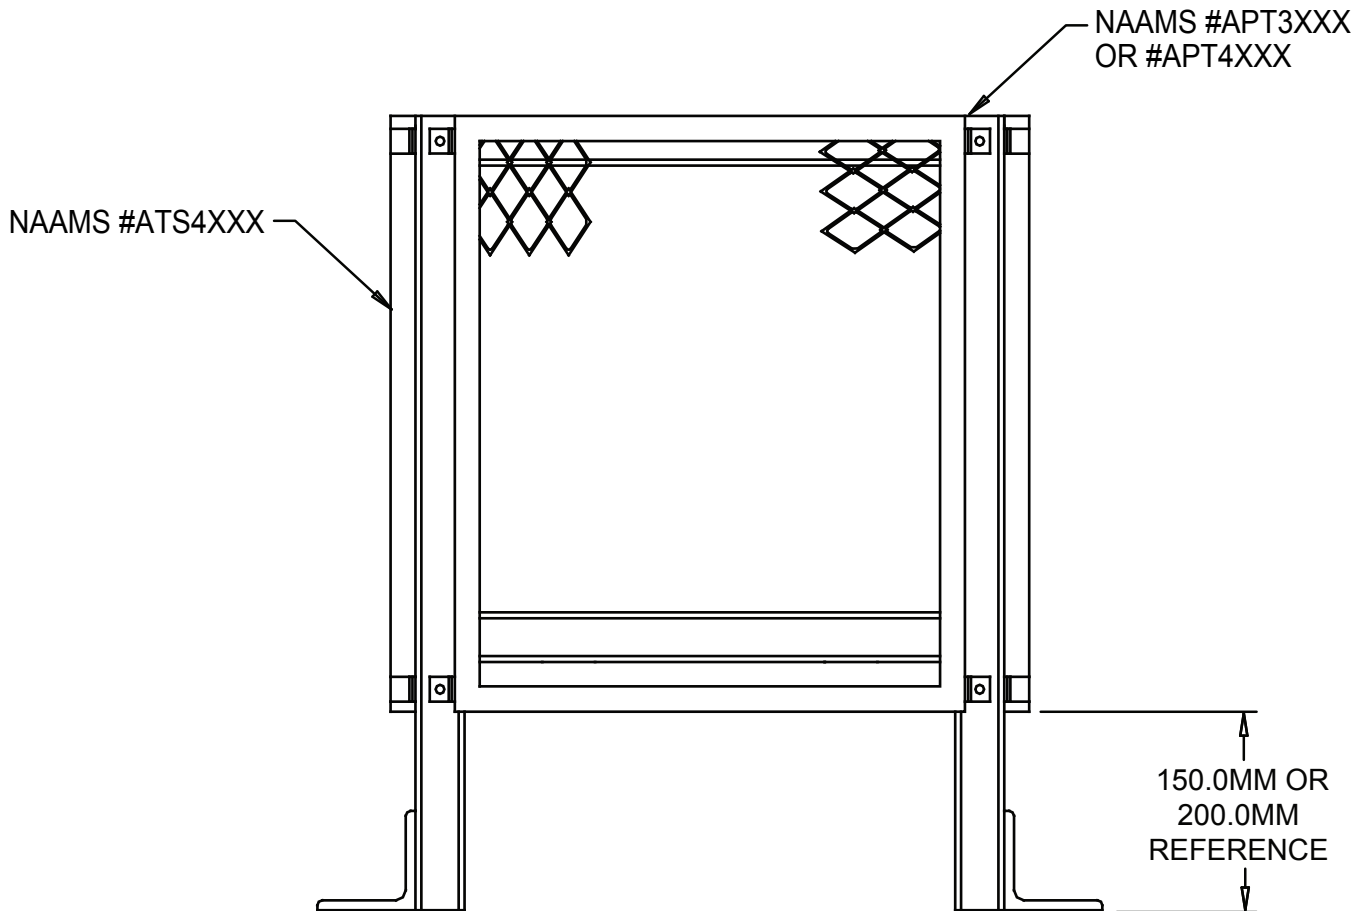

FENCE PANEL FOR TWO LEG PASS / LOAD STAND STYLE F

NAAMS CODE	Height	Length	A	B
ATS2101	600.0	600.0	580.0	580.0
ATS2102	600.0	750.0	730.0	580.0
ATS2103	600.0	900.0	880.0	580.0
ATS2104	600.0	1050.0	1030.0	580.0
ATS2105	600.0	1200.0	1180.0	580.0
ATS2106	600.0	1350.0	1330.0	580.0
ATS2107	600.0	1500.0	1480.0	580.0
ATS2108	600.0	1650.0	1630.0	580.0
ATS2109	600.0	1800.0	1780.0	580.0

NAAMS CODE	Height	Length	A	B
ATS2134	900.0	600.0	580.0	880.0
ATS2135	900.0	750.0	730.0	880.0
ATS2136	900.0	900.0	880.0	880.0
ATS2137	900.0	1050.0	1030.0	880.0
ATS2138	900.0	1200.0	1180.0	880.0
ATS2139	900.0	1350.0	1330.0	880.0
ATS2140	900.0	1500.0	1480.0	880.0
ATS2141	900.0	1650.0	1630.0	880.0
ATS2142	900.0	1800.0	1780.0	880.0

NAAMS CODE	Height	Length	A	B
ATS2112	700.0	600.0	580.0	680.0
ATS2113	700.0	750.0	730.0	680.0
ATS2114	700.0	900.0	880.0	680.0
ATS2115	700.0	1050.0	1030.0	680.0
ATS2116	700.0	1200.0	1180.0	680.0
ATS2117	700.0	1350.0	1330.0	680.0
ATS2118	700.0	1500.0	1480.0	680.0
ATS2119	700.0	1650.0	1630.0	680.0
ATS2120	700.0	1800.0	1780.0	680.0

NAAMS CODE	Height	Length	A	B
ATS2145	1000.0	600.0	580.0	980.0
ATS2146	1000.0	750.0	730.0	980.0
ATS2147	1000.0	900.0	880.0	980.0
ATS2148	1000.0	1050.0	1030.0	980.0
ATS2149	1000.0	1200.0	1180.0	980.0
ATS2150	1000.0	1350.0	1330.0	980.0
ATS2151	1000.0	1500.0	1480.0	980.0
ATS2152	1000.0	1650.0	1630.0	980.0
ATS2153	1000.0	1800.0	1780.0	980.0

NAAMS CODE	Height	Length	A	B
ATS2123	800.0	600.0	580.0	780.0
ATS2124	800.0	750.0	730.0	780.0
ATS2125	800.0	900.0	880.0	780.0
ATS2126	800.0	1050.0	1030.0	780.0
ATS2127	800.0	1200.0	1180.0	780.0
ATS2128	800.0	1350.0	1330.0	780.0
ATS2129	800.0	1500.0	1480.0	780.0
ATS2130	800.0	1650.0	1630.0	780.0
ATS2131	800.0	1800.0	1780.0	780.0

FENCE PANEL FOR FOUR LEG AND U-STYLE PASS / LOAD STAND